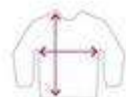

HOODIE ZIPPED UNISEX

Descrizione prodotto

Felpa tasche e cappuccio con zip, tessuto tristrato esterno
100% cotone, interno 80% cotone, 20% poliestere, vestibilità
media, grammatura 280 gsm

Colori

BIANCO

NERO

	Larghezza	Lunghezza
XS	51	64
S	54	66.5
M	57	69
L	60	71.5
XL	63	74
2XL	66	76.5
3XL	69	79
4XL	72	83.5
Tol	+/- 2.5	+/- 2.5

GIROCOLLO UNISEX

Descrizione prodotto

Felpa girocollo esterno 100% cotone,
interno 80% cotone, 20% poliestere
vestibilità media, grammatura 280 gsm

Colori

BIANCO

NERO

	Larghezza	Lunghezza
XS	51	64
S	54	66.5
M	57	69
L	60	71.5
XL	63	74
2XL	66	76.5
3XL	69	79
4XL	72	83.5
Tol	+/- 2.5	+/- 2.5

HOODIE UNISEX

Descrizione prodotto

Felpa tasche e cappuccio, esterno 100% cotone, interno 80% cotone, 20% poliestere
vestibilità media, grammatura 280 gsm

Colori

BIANCO

NERO

	Larghezza	Lunghezza
XS	51	64
S	54	66.5
M	57	69
L	60	71.5
XL	63	74
2XL	66	76.5
3XL	69	79
4XL	72	83.5
Tol	+/- 2.5	+/- 2.5