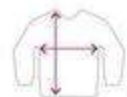

HOODIE ZIPPED UNISEX

Descrizione prodotto

Felpa tasche e cappuccio con zip, tessuto tristrato esterno
100% cotone, interno 80% cotone, 20% poliestere, vestibilità
media, grammatura 280 gsm

Colori

BIANCO

NERO

	Larghezza	Lunghezza
XS	51	64
S	54	66.5
M	57	69
L	60	71.5
XL	63	74
2XL	66	76.5
3XL	69	79
4XL	72	83.5
Tol	+/- 2.5	+/- 2.5

GIROCOLLO UNISEX

Descrizione prodotto

Felpa girocollo esterno 100% cotone,
interno 80% cotone, 20% poliestere
vestibilità media, grammatura 280 gsm

Colori

BIANCO

NERO

	Larghezza	Lunghezza
XS	51	64
S	54	66.5
M	57	69
L	60	71.5
XL	63	74
2XL	66	76.5
3XL	69	79
4XL	72	83.5
Tol	+/- 2.5	+/- 2.5

HOODIE UNISEX

Descrizione prodotto

Felpa tasche e cappuccio, esterno 100% cotone, interno 80% cotone, 20% poliestere
vestibilità media, grammatura 280 gsm

Colori

BIANCO

NERO

	Larghezza	Lunghezza
XS	51	64
S	54	66.5
M	57	69
L	60	71.5
XL	63	74
2XL	66	76.5
3XL	69	79
4XL	72	83.5
Tol	+/- 2.5	+/- 2.5